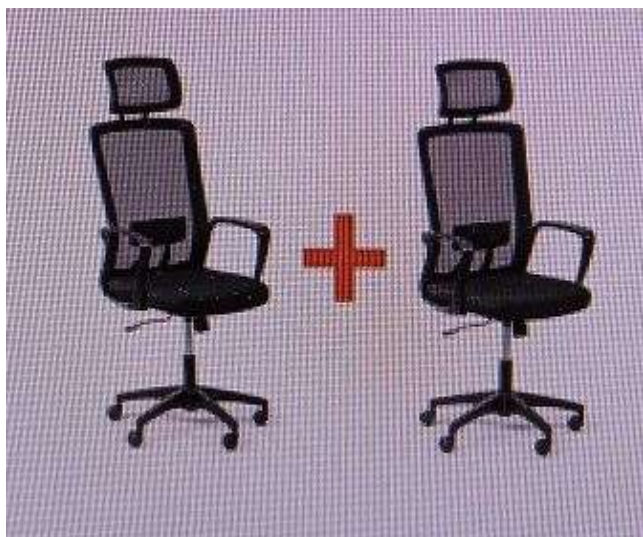

Ilustrační foto

Věšáková stěna

Šířka 200 cm

Výška 100 cm

Počet kusů 1

Barva: buk

Položka č. 10.1

Kancelářská židle