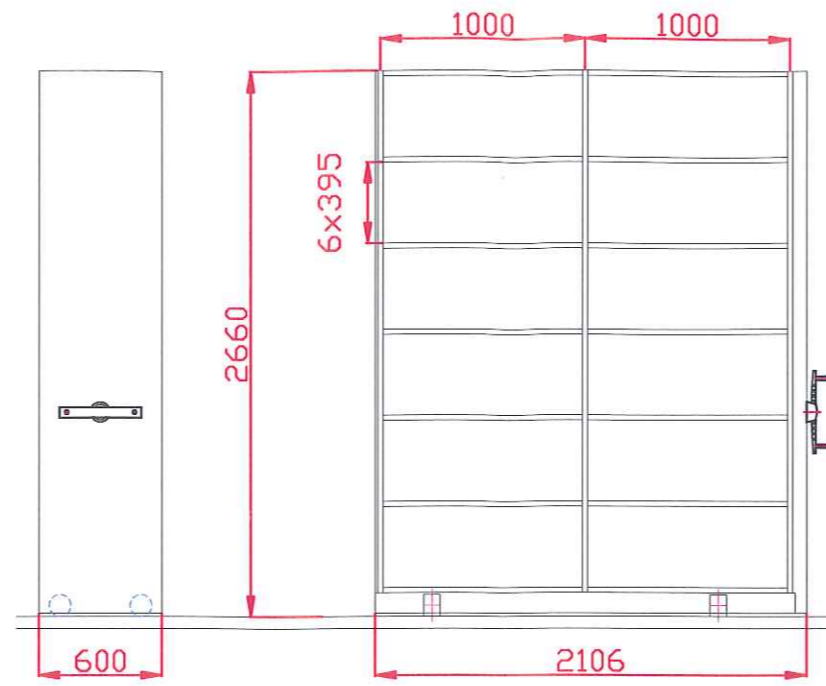

TYP: M1

TYP: P1  
ZADNÍ STĚNA

TYP: M2  
ZADNÍ STĚNA

ZÁMEK

ARCHÍV B  
 SV ~ 2900 mm

TYP: M1

TYP: M2

TYP: P1  
ZADNÍ STĚNA

ARCHÍV C  
SV ~ 2840 mm