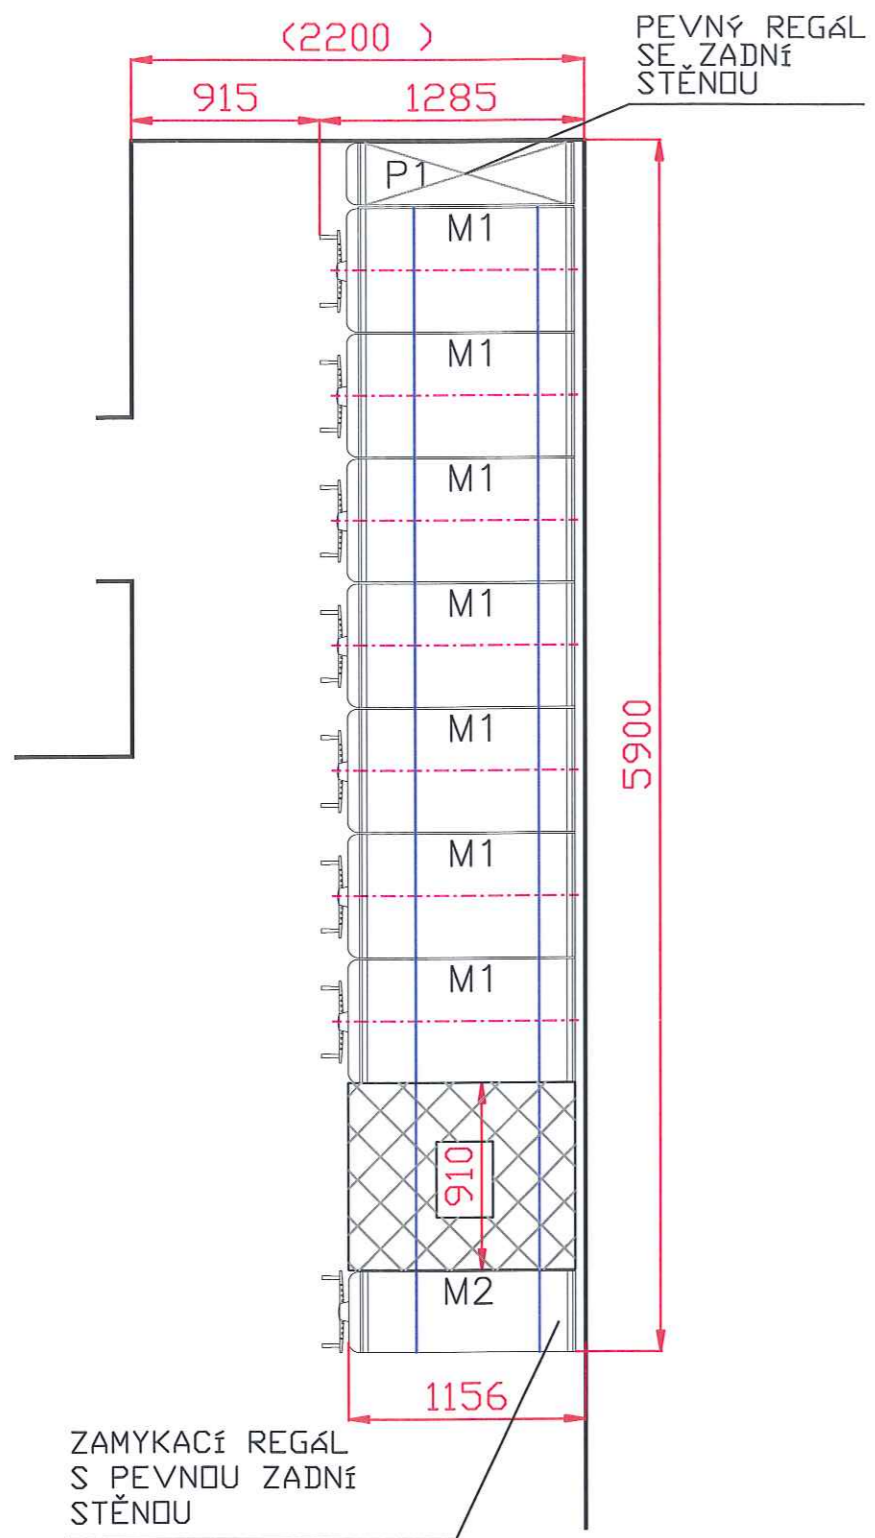

TYP: M1

TYP: P1  
ZADNÍ STĚNA

TYP: M2  
ZADNÍ STĚNA

ZÁMEK

ARCHÍV B  
 SV ~ 2900 mm

TYP: M1

TYP: M2

TYP: P1  
ZADNÍ STĚNA

ARCHÍV C  
SV ~ 2840 mm