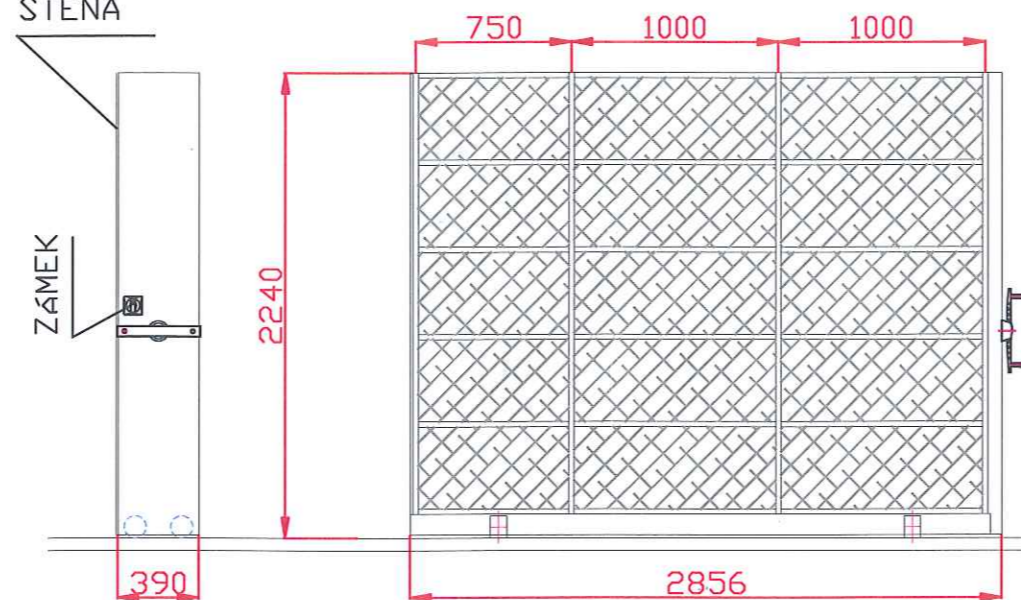

TYP: M1

TYP: P1  
ZADNÍ STĚNA

TYP: M2  
ZADNÍ STĚNA

ZÁMEK

ARCHÍV B  
 SV ~ 2900 mm

TYP: M1

TYP: M2

TYP: P1  
ZADNÍ STĚNA

ARCHÍV C  
SV ~ 2840 mm