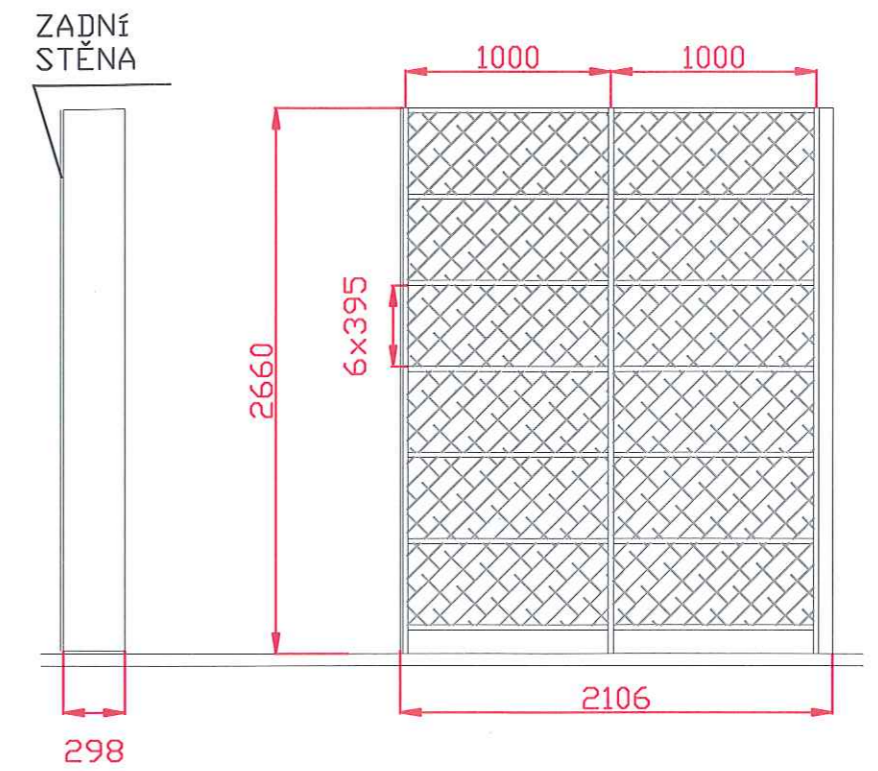

TYP: M1

TYP: P1  
ZADNÍ STĚNA

TYP: M2  
ZADNÍ STĚNA

ZÁMEK

ARCHÍV B  
 SV ~ 2900 mm

TYP: M1

TYP: M2

TYP: P1  
ZADNÍ STĚNA

ARCHÍV C  
SV ~ 2840 mm