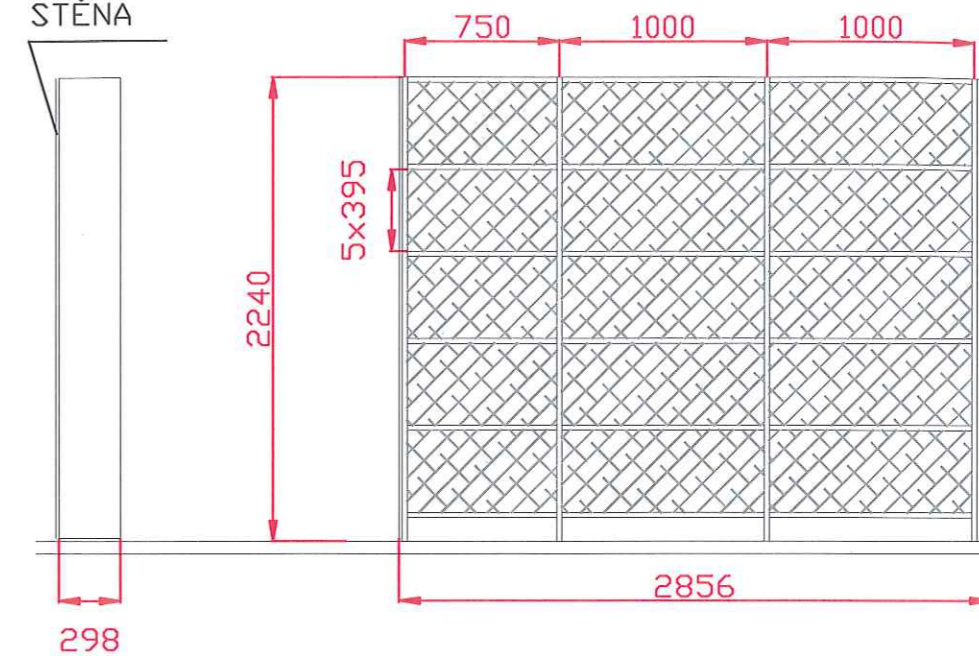

TYP: M1

TYP: P1  
ZADNÍ STĚNA

TYP: M2  
ZADNÍ STĚNA

ZÁMEK

ARCHÍV B  
 SV ~ 2900 mm

TYP: M1

TYP: M2

TYP: P1  
ZADNÍ STĚNA

ARCHÍV C  
SV ~ 2840 mm