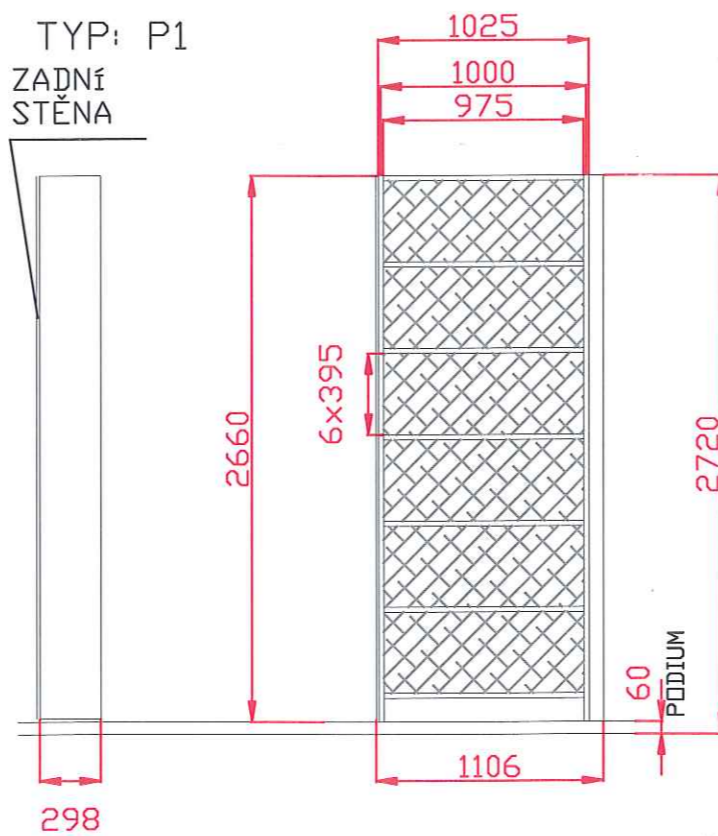

TYP: M1

TYP: P1  
ZADNÍ STĚNA

TYP: M2  
ZADNÍ STĚNA

ZÁMEK

ARCHÍV B  
 SV ~ 2900 mm

TYP: M1

TYP: M2

TYP: P1  
ZADNÍ STĚNA

ARCHÍV C  
SV ~ 2840 mm