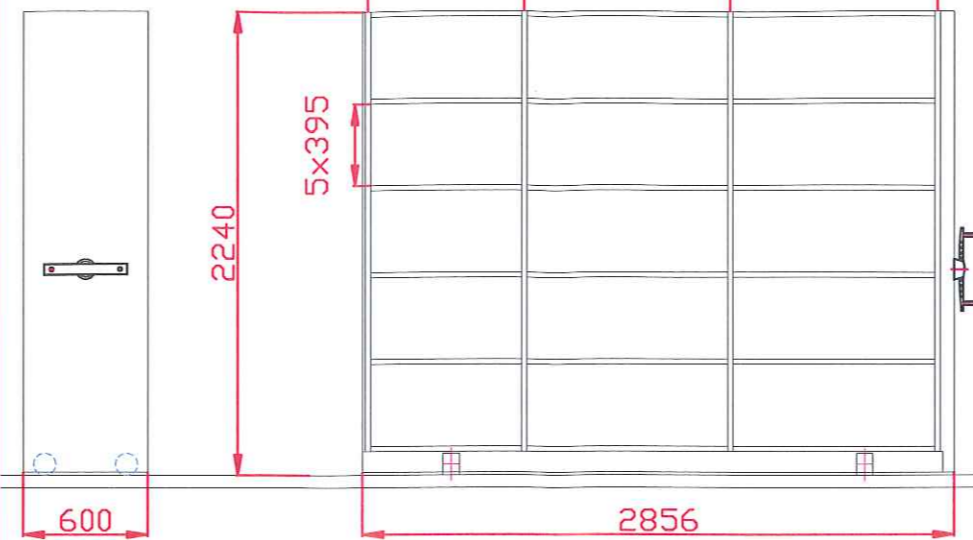

TYP: M1

TYP: P1  
ZADNÍ STĚNA

TYP: M2  
ZADNÍ STĚNA

ZÁMEK

ARCHÍV B  
 SV ~ 2900 mm

TYP: M1

TYP: M2

TYP: P1  
ZADNÍ STĚNA

ARCHÍV C  
SV ~ 2840 mm