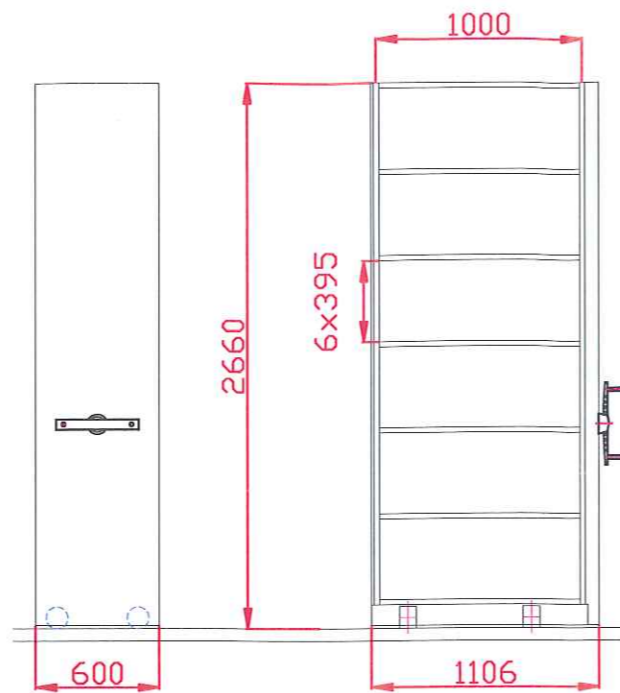

TYP: M1

TYP: P1  
ZADNÍ STĚNA

TYP: M2  
ZADNÍ STĚNA

ZÁMEK

ARCHÍV B  
 SV ~ 2900 mm

TYP: M1

TYP: M2

TYP: P1  
ZADNÍ STĚNA

ARCHÍV C  
SV ~ 2840 mm