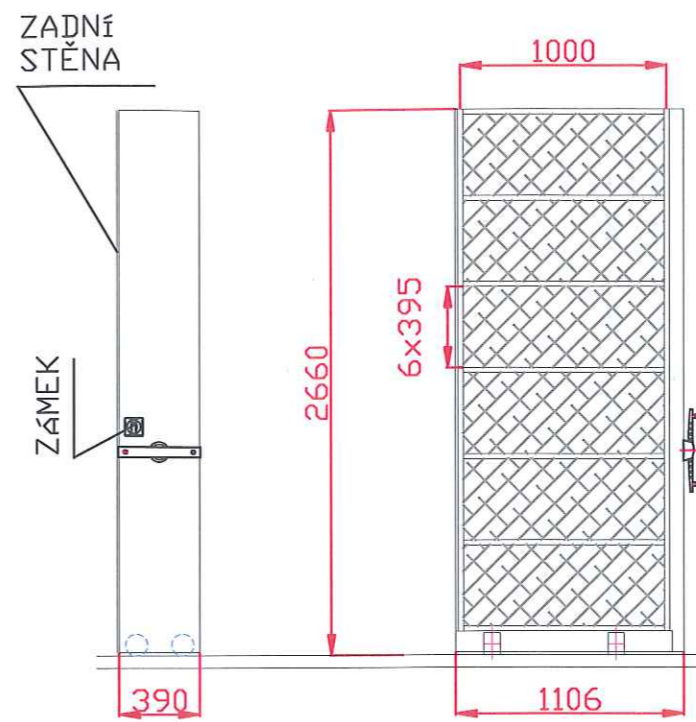

TYP: M1

TYP: P1  
ZADNÍ STĚNA

TYP: M2  
ZADNÍ STĚNA

ZÁMEK

ARCHÍV B  
 SV ~ 2900 mm

TYP: M1

TYP: M2

TYP: P1  
ZADNÍ STĚNA

ARCHÍV C  
SV ~ 2840 mm