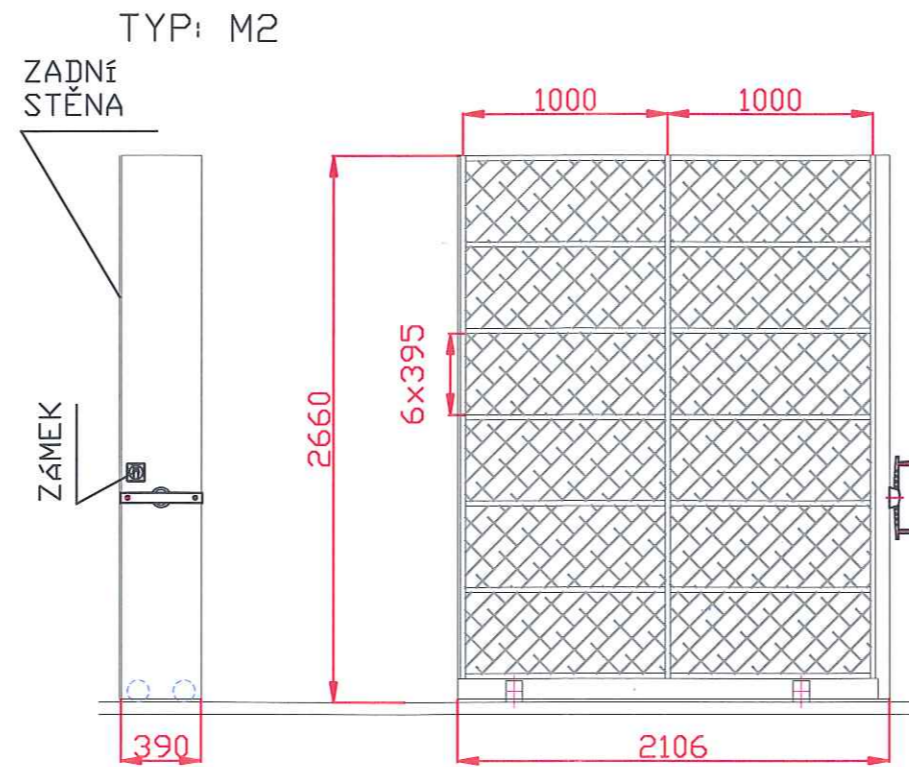

TYP: M1

TYP: P1  
ZADNÍ STĚNA

TYP: M2  
ZADNÍ STĚNA

ZÁMEK

ARCHÍV B  
 SV ~ 2900 mm

TYP: M1

TYP: M2

TYP: P1  
ZADNÍ STĚNA

ARCHÍV C  
SV ~ 2840 mm