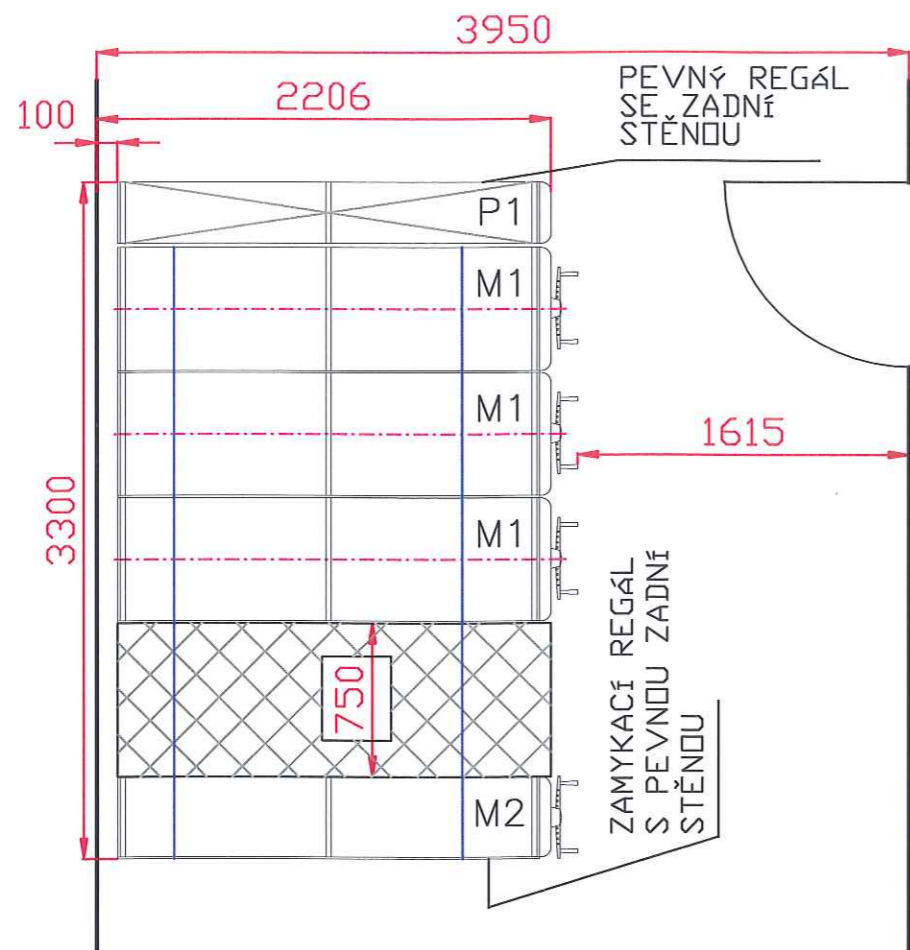

TYP: M1

TYP: P1  
ZADNÍ STĚNA

TYP: M2  
ZADNÍ STĚNA

ZÁMEK

ARCHÍV B  
 SV ~ 2900 mm

TYP: M1

TYP: M2

TYP: P1  
ZADNÍ STĚNA

ARCHÍV C  
SV ~ 2840 mm