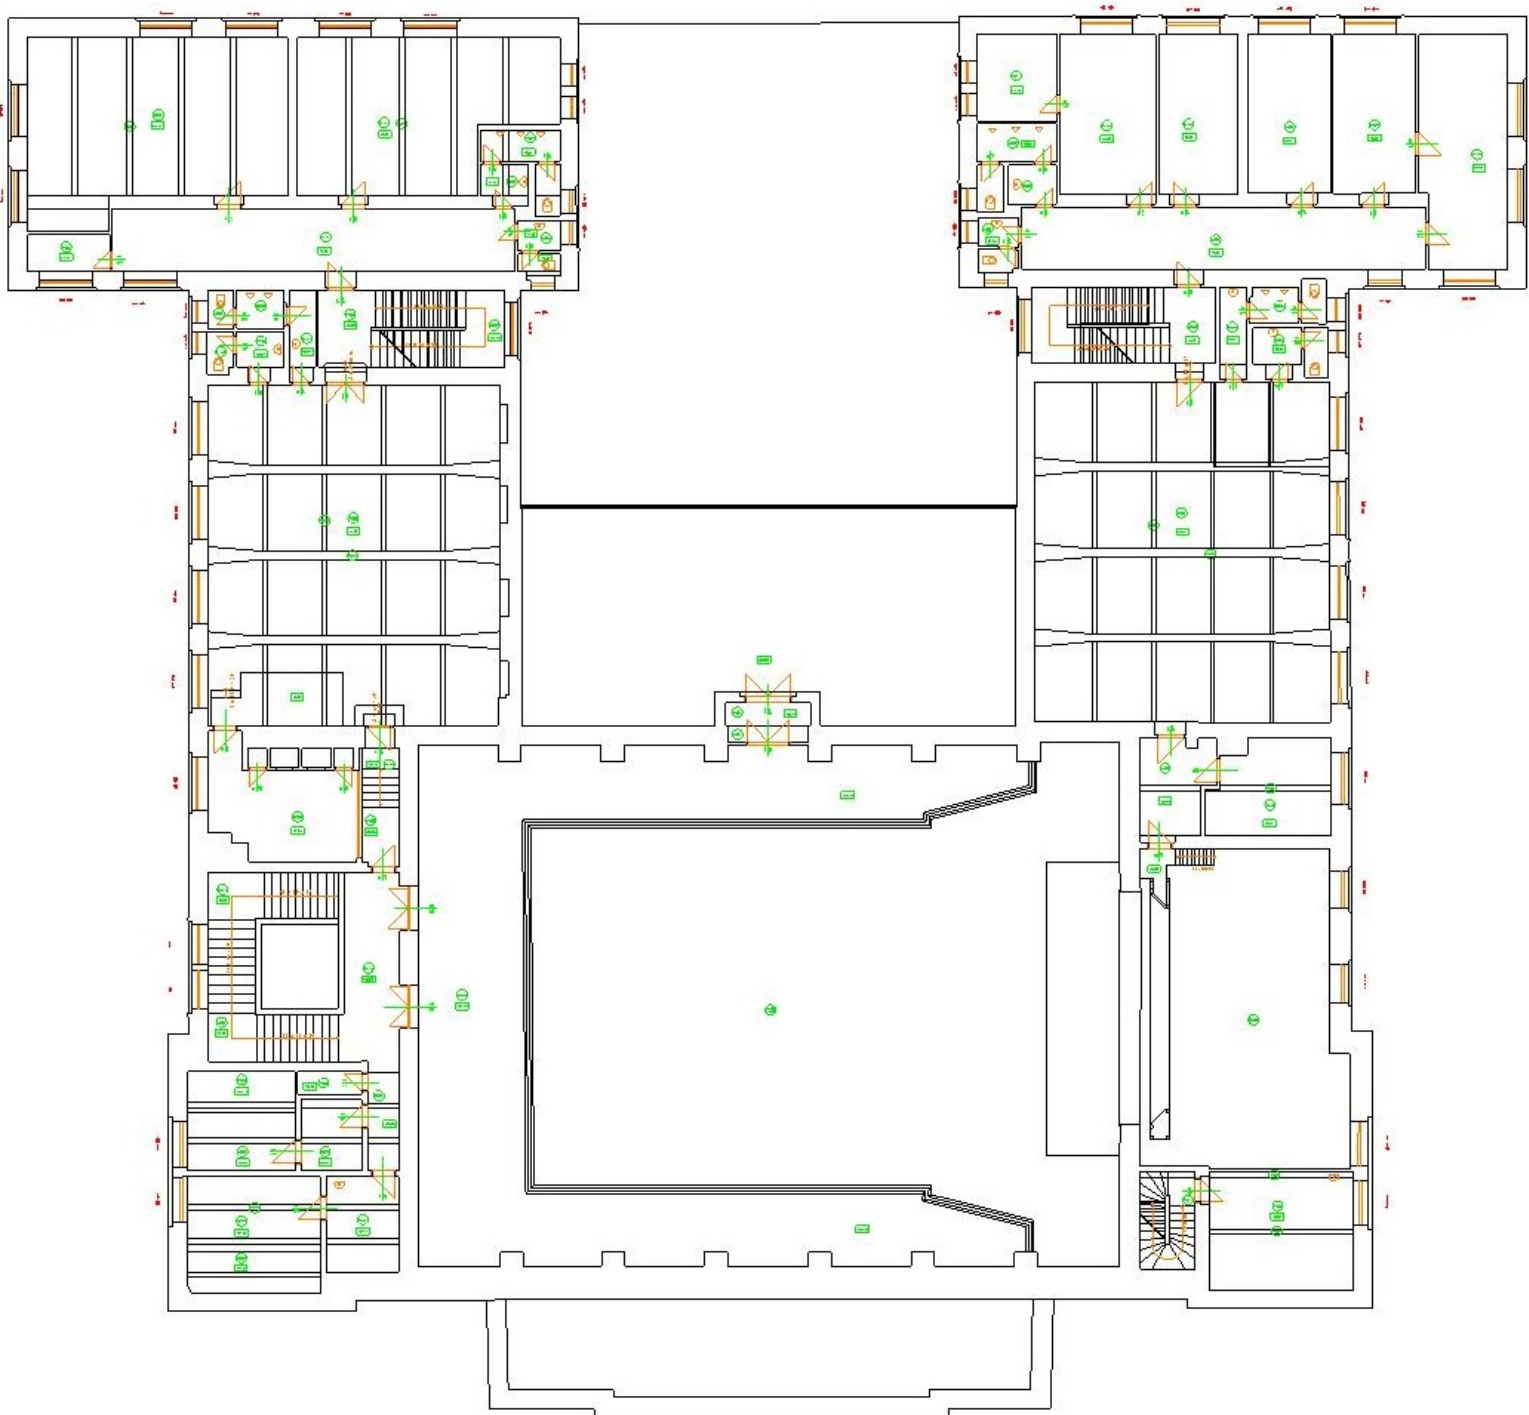

Hornický Dům Sokolov

3. Nadzemní podlaží

Zpracovatel: GKS - geodetická kancelář s.r.o.

Chebská 53

356 33 Sokolov

Datum. 27.3.2006