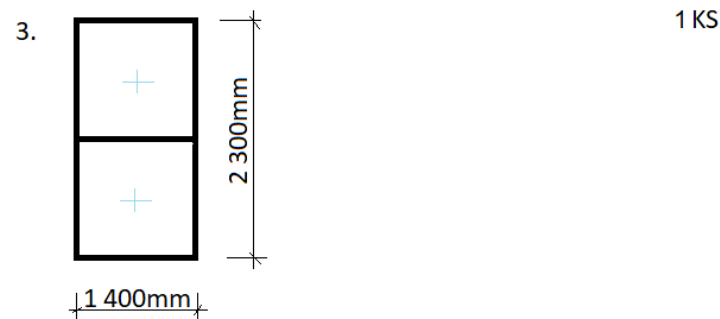

**Profil:** Minimálně 5-ti komorový okenní profil s dorazovým těsněním, podkladový profil, vnější odvodnění  
**Barva:** Interiér + exteriér bílá  
**Výztuže:** Ocel pozinkovaná uzavřená 1,5 mm - 3 mm dle statických požadavků  
**Kování:** Celoobvodové, bezpečnostní s antikorozní vrstvou, pojistka proti chybné manipulaci křídla  
**Sklo:** Minimálně dvojsklo  
**Klička:** Standard bílá  
**Parapet:** Vnitřní - PVC, barva bílá  
 Vnější - Pozink  
**Uw:** 1,2 W/m<sup>2</sup>K

**Profil:** Minimálně 5-ti komorový okenní profil s dorazovým těsněním, podkladový profil, vnější odvodnění  
**Barva:** Interiér + exteriér bílá  
**Výztuže:** Ocel pozinkovaná uzavřená 1,5 mm - 3 mm dle statických požadavků  
**Kování:** Celoobvodové, bezpečnostní s antikorozní vrstvou, pojistka proti chybné manipulaci křídla  
**Sklo:** Minimálně dvojsklo  
**Klička:** Standard bílá  
**Parapet:** Vnitřní - PVC, barva bílá (pouze u 1ks okna)  
 Vnější - Pozink  
**Uw:** 1,2 W/m<sup>2</sup>K

**Profil:** Minimálně 5-ti komorový okenní profil s dorazovým těsněním, podkladový profil, vnější odvodnění  
**Barva:** Interiér + exteriér bílá  
**Výztuže:** Ocel pozinkovaná uzavřená 1,5 mm - 3 mm dle statických požadavků  
**Sklo:** Minimálně dvojsklo  
**Parapet:** Vnitřní - PVC, barva bílá  
 Vnější - Pozink  
**Uw:** 1,2 W/m<sup>2</sup>K