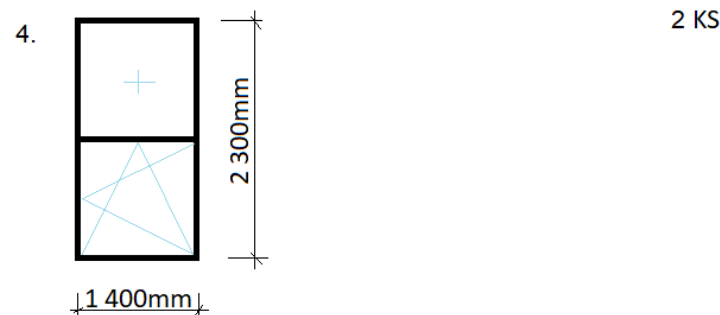

**Profil:** Minimálně 5-ti komorový okenní profil s dorazovým těsněním, podkladový profil, vnější odvodnění  
**Barva:** Interiér + exteriér bílá  
**Výztuže:** Ocel pozinkovaná uzavřená 1,5 mm - 3 mm dle statických požadavků  
**Kování:** Celoobvodové, bezpečnostní s antikorozní vrstvou, pojistka proti chybné manipulaci křídla  
**Sklo:** Minimálně dvojsklo  
**Klička:** Standard bílá  
**Parapet:** Vnitřní - PVC, barva bílá  
 Vnější - Pozink  
**Uw:** 1,2 W/m<sup>2</sup>K

**Profil:** Minimálně 5-ti komorový okenní profil s dorazovým těsněním, podkladový profil, vnější odvodnění  
**Barva:** Interiér + exteriér bílá  
**Výztuže:** Ocel pozinkovaná uzavřená 1,5 mm - 3 mm dle statických požadavků  
**Kování:** Celoobvodové, bezpečnostní s antikorozní vrstvou, pojistka proti chybné manipulaci křídla  
**Sklo:** Minimálně dvojsklo  
**Klička:** Standard bílá  
**Parapet:** Vnitřní - PVC, barva bílá (pouze u 1ks okna)  
 Vnější - Pozink  
**Uw:** 1,2 W/m<sup>2</sup>K

**Profil:** Minimálně 5-ti komorový okenní profil s dorazovým těsněním, podkladový profil, vnější odvodnění  
**Barva:** Interiér + exteriér bílá  
**Výztuže:** Ocel pozinkovaná uzavřená 1,5 mm - 3 mm dle statických požadavků  
**Sklo:** Minimálně dvojsklo  
**Parapet:** Vnitřní - PVC, barva bílá  
 Vnější - Pozink  
**Uw:** 1,2 W/m<sup>2</sup>K