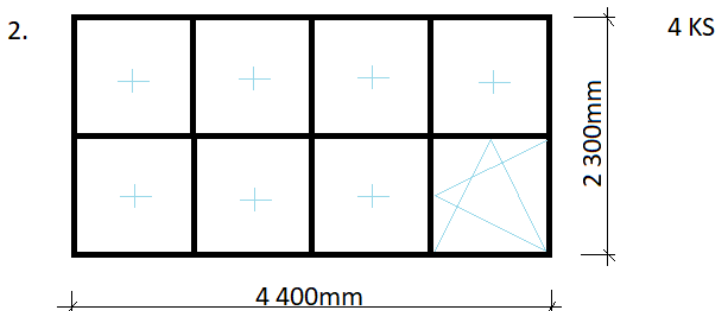

Profil: Minimálně 5-ti komorový okenní profil s dorazovým těsněním, podkladový profil, vnější odvodnění
Barva: Interiér + exteriér bílá
Výztuže: Ocel pozinkovaná uzavřená 1,5 mm - 3 mm dle statických požadavků
Kování: Celoobvodové, bezpečnostní s antikorozní vrstvou, pojistka proti chybné manipulaci křídla
Sklo: Minimálně dvojsklo
Klička: Standard bílá
Parapet: Vnitřní - PVC, barva bílá (pouze u 1ks okna)
Vnější - Pozink
Uw: 1,2 W/m²K