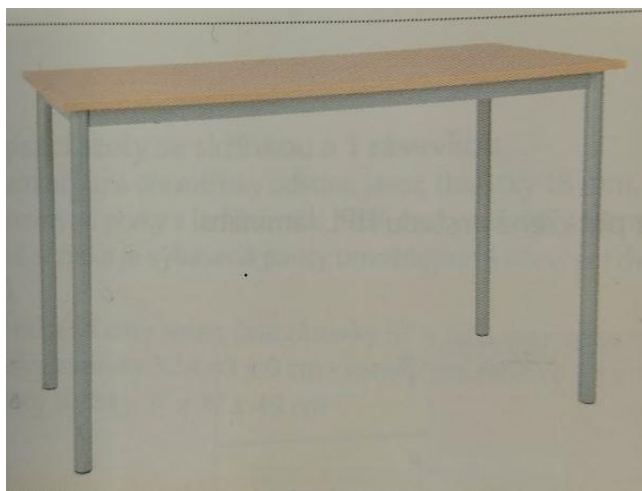

## Specifikace – nábytek do učeben a kabinetu

**Regál střední se skříňkou**  
Vyrobeno z laminované dřevotřísky  
tloušťky 18 mm.  
• rozm. 76 x 40 x 115 cm