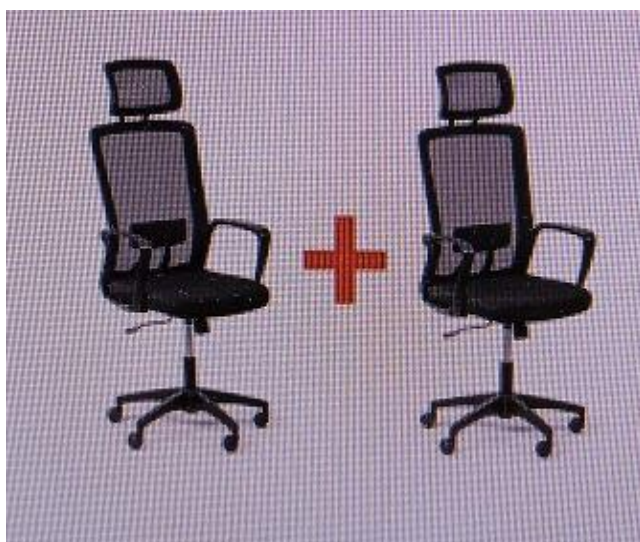

### **Položka č. 3**

Ilustrační foto

**Regál se skříňkou**

Počet kusů: 15

Barva: buk

Rozměr: 76x40x115

#### **Položka č. 4**

Ilustrační foto

**Skříň nízká**

Počet kusů: 15

Barva: buk

Rozměr: 76x40x80

#### **Položka č. 5**

**Kancelářská židle**

Celkem kusů 19

**Nebo položka 5.1** Při akci 1+1 zdarma  
počet dvojic: 10

Barva: modrá, černá

Ilustrační foto

**Položka č. 6**

Konferenční stůl