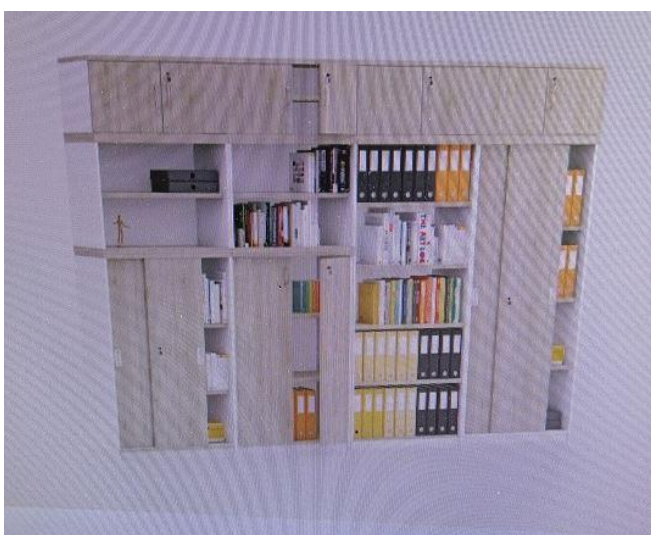

#### **Položka č. 5**

**Kancelářská židle**

Celkem kusů 19

**Nebo položka 5.1** Při akci 1+1 zdarma  
počet dvojic: 10

Barva: modrá, černá

Ilustrační foto

**Položka č. 6**

Konferenční stůl

Barva: kombinace šedá/černá

Rozměr 100x68x45

Počet kusů: 1

Ilustrační foto

**Položka č. 7**

Kancelářský stůl

Barva: kombinace šedá/černá

Rozměr: 1000x60

Počet kusů: 1

Ilustrační foto

**Položka č. 8**

**Sestava kancelářského nábytku  
včetně nástavců**

Barva: kombinace šedá/černá

Rozměr: 320x40x240

Počet kusů: 1

Ilustrační foto