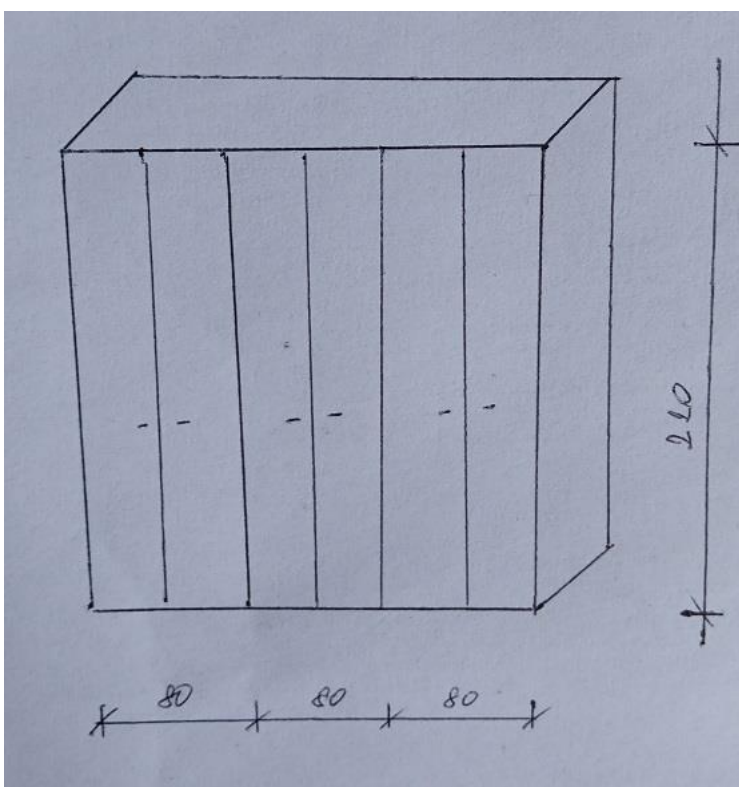

Položka č. 11

Skříň vysoká policová

Barva: kombinace šedá/černá

Rozměr vč. nástavců:

240x40x220

Počet kusů: 1